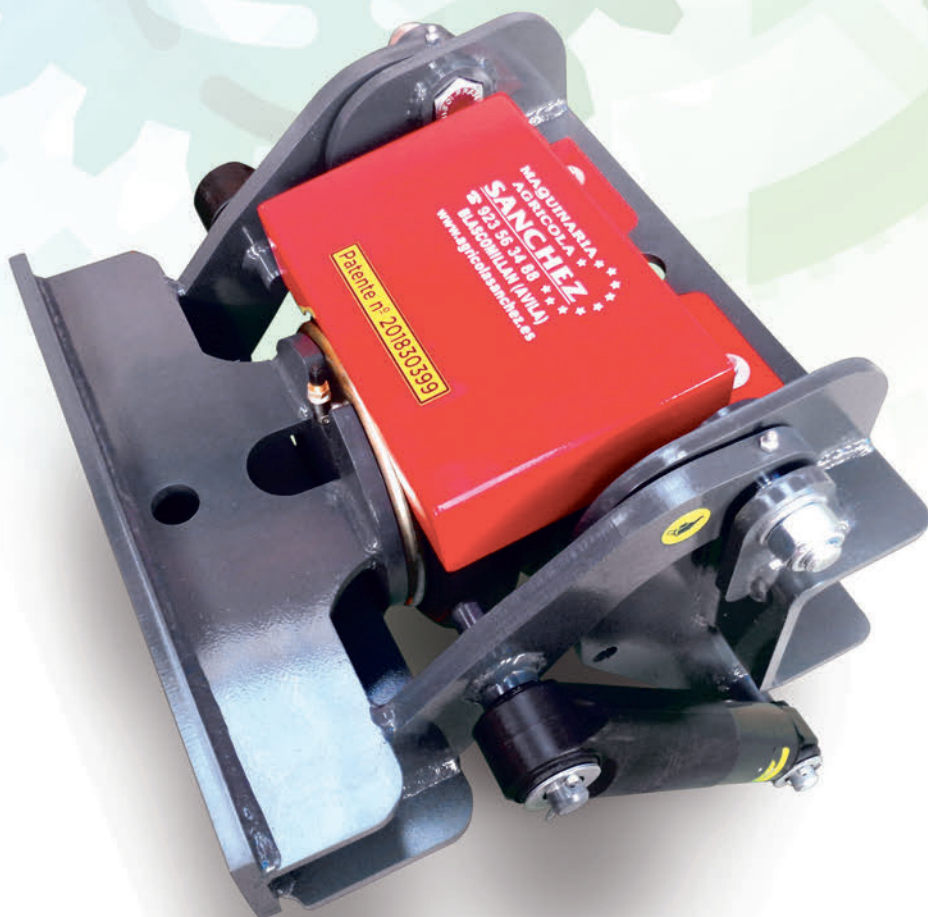

MAQUINARIA
AGRÍCOLA
SANCHEZ

SUSPENSIÓN NEUMÁTICA

para contrapesos

Suspensión neumática para contrapesos

Modelos	Peso (Kg)	Capacidad de carga
NEUMÁTICA	100	máx. 800 Kg
NEUMÁTICA PLUS	110	máx. 1000 Kg

Para todo tipo de tractores

- Sin mantenimiento.
- Mejora la adherencia al suelo. del eje delantero
- Obtiene el máximo rendimiento de la potencia del tractor.

MAQUINARIA
AGRÍCOLA
SANCHEZ

Travesía Herreros, 5
05146 BLASCOMILLÁN (Ávila)
TEL. +34 923 563 488
MAIL. info@agricolasanchez.es