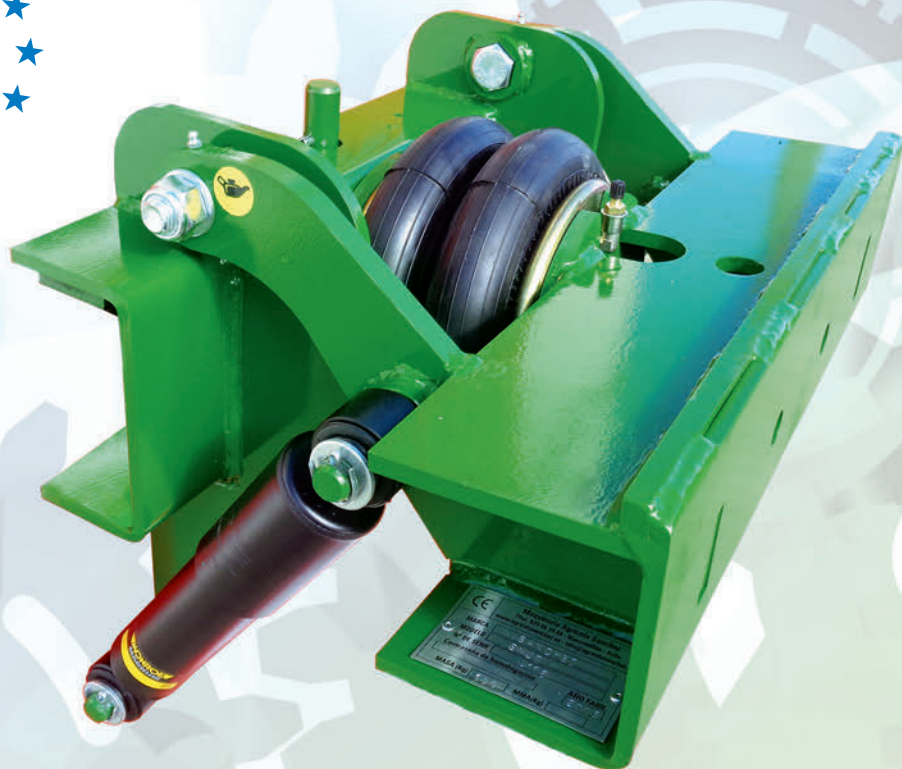

MAQUINARIA
AGRÍCOLA
SANCHEZ

SUSPENSIÓN NEUMÁTICA

para contrapesos

Suspensión neumática para contrapesos

Modelos	Peso (Kg)	Capacidad de carga
NEUMÁTICA	100	máx. 800 Kg
NEUMÁTICA PLUS	110	máx. 1000 Kg

Para todo tipo de tractores

- Sin mantenimiento.
- Mejora la adherencia al suelo. del eje delantero
- Obtiene el máximo rendimiento de la potencia del tractor.

MAQUINARIA
AGRÍCOLA
SANCHEZ

Travesía Herreros, 5
05146 BLASCOMILLÁN (Ávila)
TEL. +34 923 563 488
MAIL. info@agricolasanchez.es